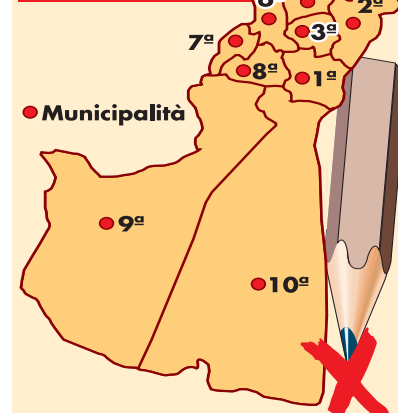

COLLEGI ELETTORALI PER LE PROVINCIALI

■ **Totale popolazione:** 1.054.778

■ **Totale seggi:** 45

LA MAPPA DEL VOTO NELLA CITTA'